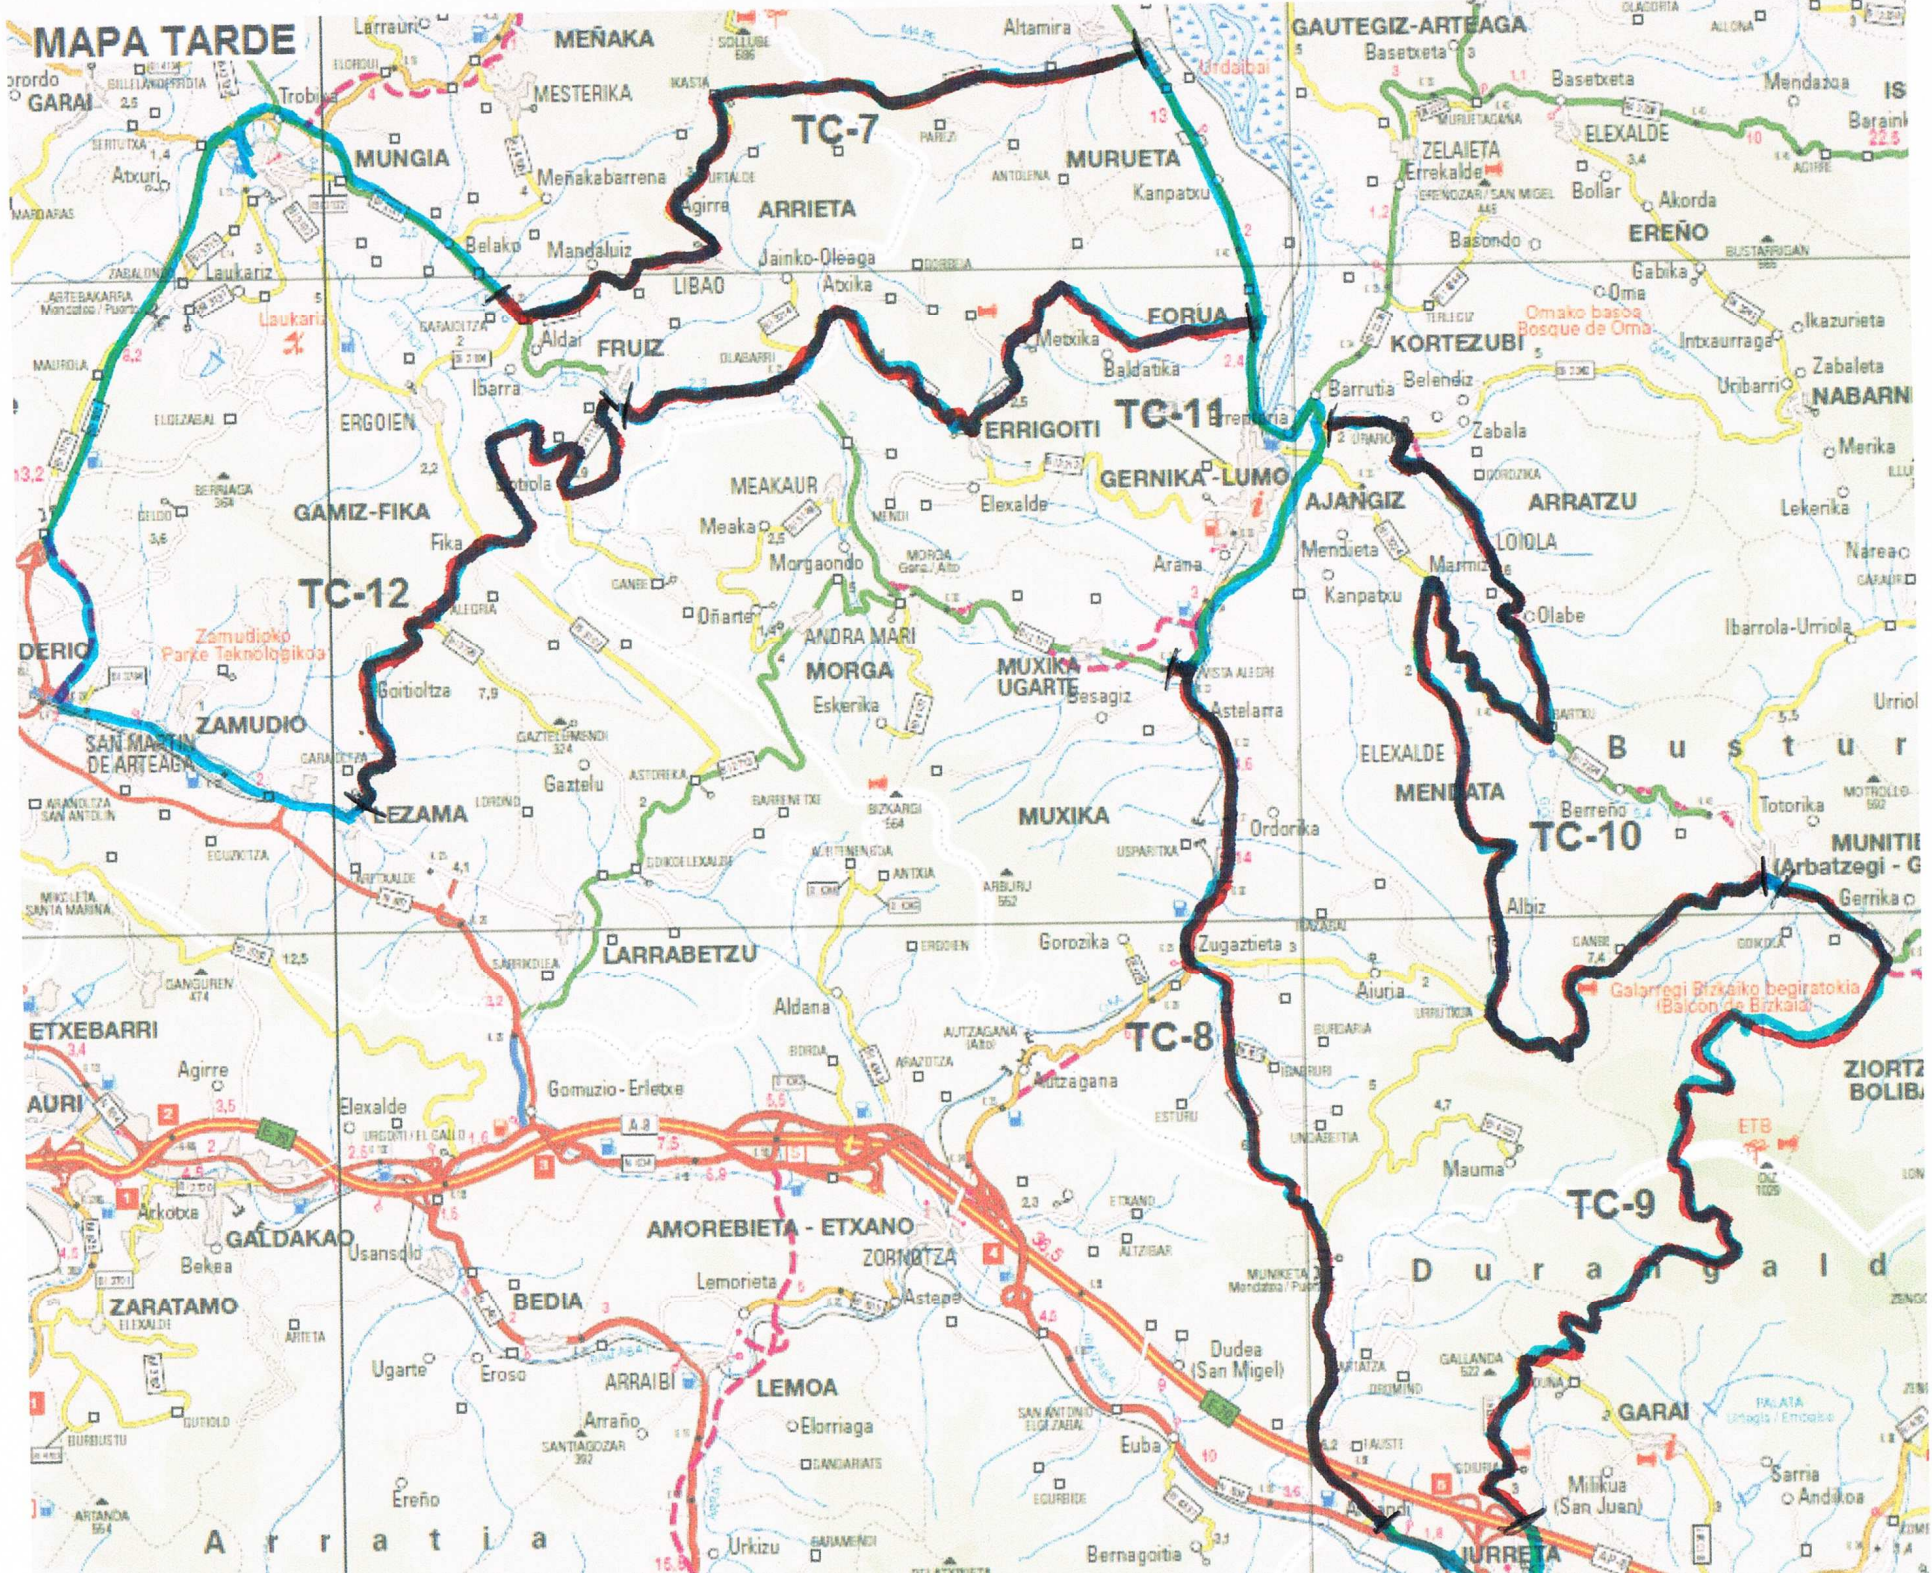

MAPA MAÑANA

MAPA TARDE

TC-7

TC-11

TC-12

TC-10

TC-8

TC-9

Durangaldea

Arratia

Iurreta

Zamudioko Parke Teknologikoa

Galarregi Bizkaiko begiratokia (Balcón de Bizkaia)

ETB