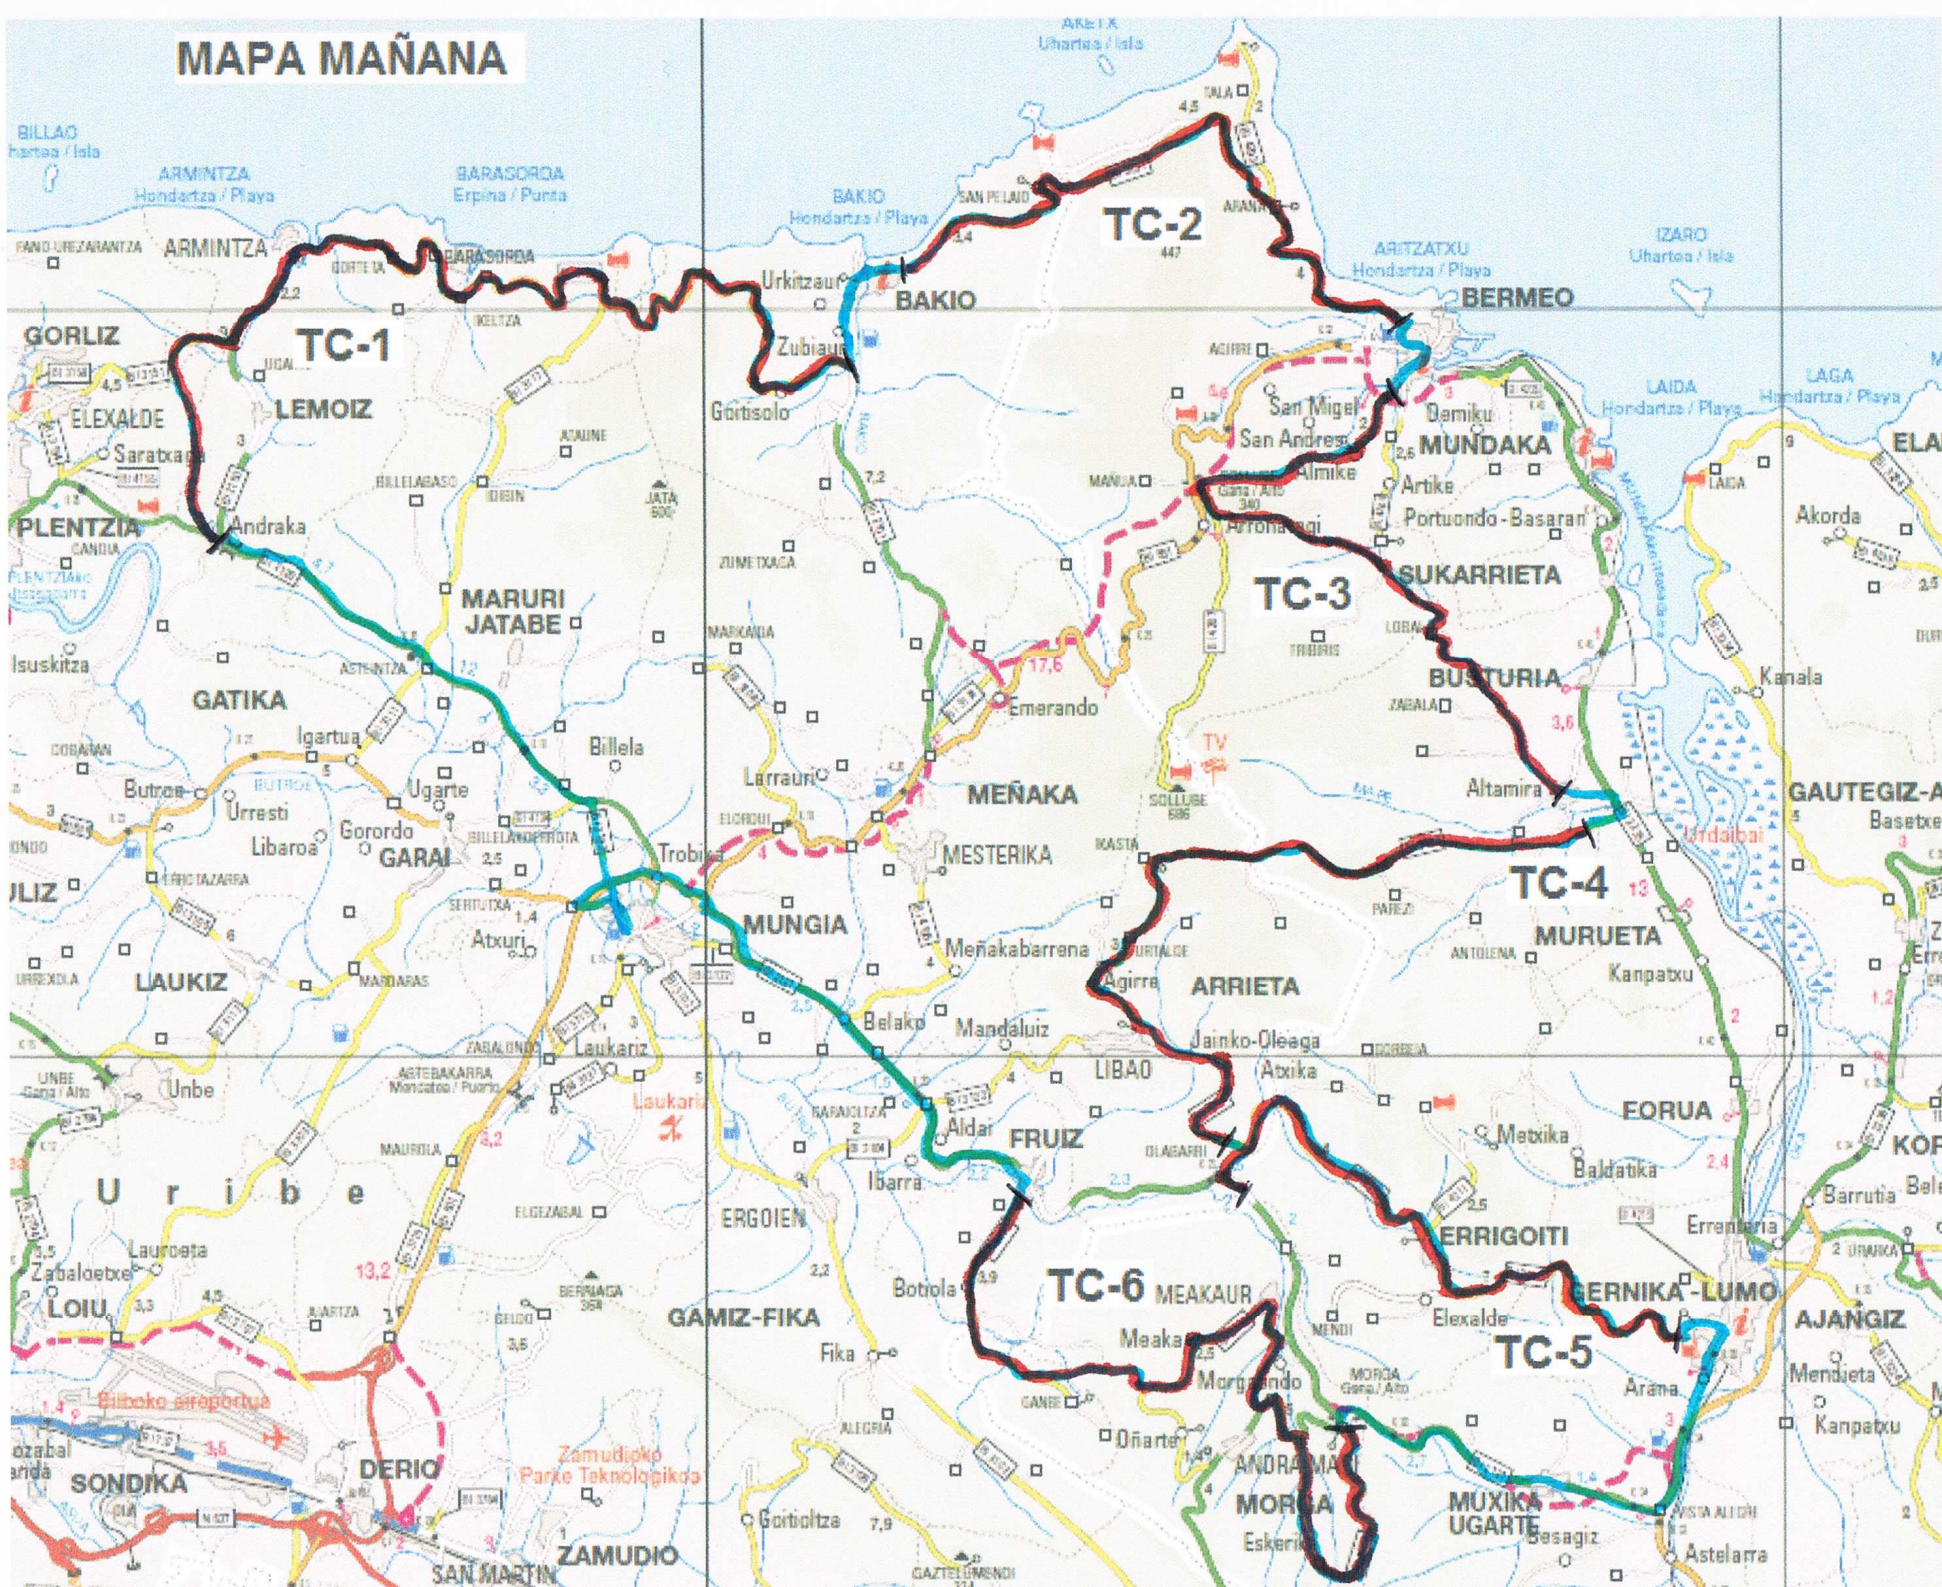

MAPA MAÑANA

MAPA TARDE

TC-7

TC-11

TC-12

TC-10

TC-8

TC-9

Durangaldea

Arratia

Iurreta

Zamudioko Parke Teknologikoa

Galarregi Bizkaiko begiratokia (Balcón de Bizkaia)

ETB